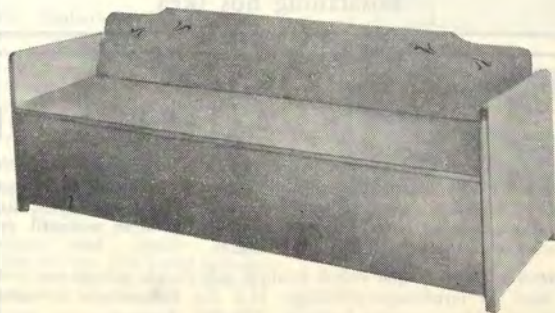

Stabilt bord med utdrag

794 Köksbord. Som nyhet för året presenterar vi Ekebo — ett mycket bra köksbord tillverkat av prima björk och fur, ytbehandlat i naturfärg. Skivan trävit. Skivstorl. 78x70 cm., utdragbart till 140 cm. Ett hållbart bord som rekommenderas. Pris endast **42.00**